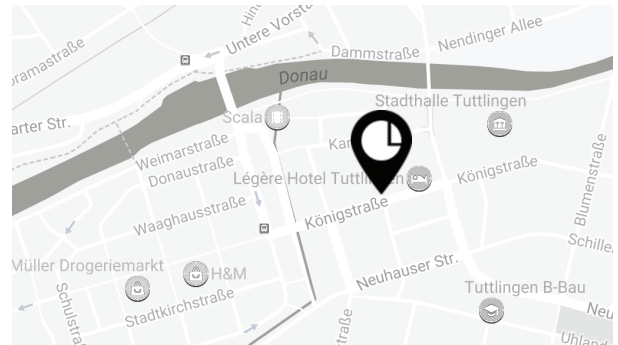

Anreise

Légère Hotel Tuttlingen

Königstraße 25
78532 Tuttlingen | Germany

T (+49) 7461.96.16-0
F (+49) 7461.96.16-466

tuttlingen@legere-hotels-online.com

Lage & Parken

Das Légère Hotel Tuttlingen befindet sich im Stadtzentrum von Tuttlingen, nur wenige Gehminuten von der Fußgängerzone, der Stadthalle und der Donau entfernt.

Parken erfolgt vor Ort je nach Verfügbarkeit, eine Parkplatzreservierung ist nicht möglich. Weitere Parkmöglichkeiten befinden sich in unmittelbarer Nähe, zum Beispiel an der direkt gegenüberliegenden Stadthalle.

Mit dem Auto

Dank der Bundesstraßen B311, B14 und B523 sowie der Autobahn A81 ist das Légère Hotel in Tuttlingen gut mit dem Auto zu erreichen. Verlassen Sie die A81 von Stuttgart in Richtung Bodensee an der Ausfahrt Tuningen und fahren Sie auf die B523 in Richtung Tuttlingen. In Tuttlingen folgen Sie der Stuttgarter Straße an der Donau entlang. Fahren Sie an der ersten Donaubrücke weiter geradeaus und folgen Sie dem Straßenverlauf. Biegen Sie rechts ab in die Gießstraße und überqueren Sie die Donau über die nächste Brücke. Biegen Sie anschließend rechts ab in die Königstraße. Das Hotel liegt jetzt zu Ihrer Rechten.

Mit dem Zug

Der Bahnhof von Tuttlingen ist direkt an die ICE-Strecke Stuttgart-Zürich angebunden. Darüber hinaus verkehren regelmäßige Regionalzüge von und nach Stuttgart. Vom Bahnhof aus erreichen Sie das Légère Hotel über regelmäßig verkehrende Buslinien in wenigen Minuten.